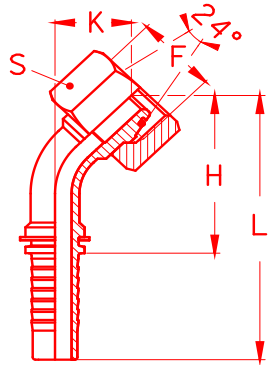

HOSE FITTINGS

DKOS 45°

			Slang / tuyaux		Draad / filet	Afmetingen				
			Inch	mm	F	S	H	L	K	D
			1/4"	6	M14 x 1,5	17	38	67	16	4
			1/4"	6	M16 x 1,5	19	38	67	16	4
			1/4"	6	M18 x 1,5	22	38	66	17	5,5
			1/4"	6	M20 x 1,5	24	40	69	18	7
			5/16"	8	M18 x 1,5	22	44	73	17	5,5
			5/16"	8	M20 x 1,5	24	46	75	19	7
			3/8"	10	M18 x 1,5	22	53	84	22	7
			3/8"	10	M20 x 1,5	24	47	78	18	7
			3/8"	10	M22 x 1,5	27	49	80	20	9
			1/2"	13	M22 x 1,5	27	57	90	21	9,5
			1/2"	13	M24 x 1,5	30	57	92	21	10
			5/8"	16	M30 x 2	36	70	106	27	13
			3/4"	20	M30 x 2	36	68	109	29	15
			3/4"	20	M36 x 2	46	68	109	29	15
			1"	25	M36 x 2	46	82	137	33	20
			1"	25	M42 x 2	50	82	137	33	21
			1 1/4"	32	M42 x 2	50	99	160	40	25
			1 1/4"	32	M52 x 2	60	99	160	40	27
			1 1/2"	40	M52 x 2	60	115	185	43	30