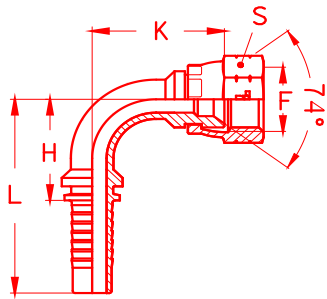

HOSE FITTINGS

DKJ 90°

			Slang / tuyaux		Draad / filet	Afmetingen					
			Inch	mm	F	S	H	L	K	G	D
			1/4"	6	7/16" -20	15	23	52	23	9	4
			1/4"	6	1/2" -20	17	23	52	25	9,5	5,5
			1/4"	6	9/16" - 18	19	23	52	25	10	7
			5/16"	8	1/2" - 20	17	29	58	29	9,5	5,5
			5/16"	8	9/16" - 18	19	29	58	29	10	7
			5/16"	8	5/8" - 18	22	29	58	31	11	7,5
			3/8"	10	9/16" -18	19	29	60	30	10	7
			3/8"	10	3/4" - 16	24	33	64	35	11	10
			3/8"	10	7/8" - 14	27	34	64	39	13	12
			1/2"	13	3/4" - 16	24	40	73	40	11	10
			1/2"	13	7/8" - 14	27	40	73	42	13	12
			1/2"	13	1 1/16" - 12	32	41	74	48	15	15
			5/8"	16	7/8" - 14	27	48	84	48	13	12
			5/8"	16	1 1/16" - 12	32	48	84	49	15	15
			3/4"	20	7/8" - 14	27	58	99	56	13	12
			3/4"	20	1 1/16" - 12	32	56	97	55	15	15
			3/4"	20	1 3/16" -12	36	56	97	58	15	18
			3/4"	20	1 5/16" - 12	40	56	97	59	16	21
			1"	25	1 1/16" - 12	32	74	129	69	15	15
			1"	25	1 5/16" - 12	40	73	128	68	16	21