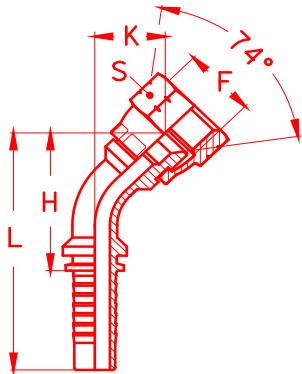

HOSE FITTINGS

DKJ 45°

			Slang / tuyaux		Draad / filet	Afmetingen					
			Inch	mm	F	S	H	L	K	G	D
			1/4"	6	7/16" -20	15	34	62	12	9	4
			1/4"	6	1/2" -20	17	35	64	13	9,5	5,5
			1/4"	6	9/16" - 18	19	35	64	13	10	7
			5/16"	8	1/2" - 20	17	42	70	15	9,5	5,5
			5/16"	8	9/16" - 18	19	42	70	15	10	7
			5/16"	8	5/8" - 18	22	43	71	16	11	7,5
			3/8"	10	9/16" -18	19	43	74	15	10	7
			3/8"	10	3/4" - 16	24	47	78	18	11	10
			3/8"	10	7/8" - 14	27	56	86	22	13	12
			1/2"	13	3/4" - 16	24	52	89	20	11	10
			1/2"	13	7/8" - 14	27	57	90	21	13	12
			1/2"	13	1 1/16" - 12	32	65,5	99	26	15	15
			5/8"	16	7/8" - 14	27	66	102	23	13	12
			5/8"	16	1 1/16" - 12	32	67	103	24	15	15
			3/4"	20	7/8" - 14	27	85	127	32	13	12
			3/4"	20	1 1/16" - 12	32	64	105	27	15	15
			3/4"	20	1 3/16" -12	36	66	107	29	15	18
			3/4"	20	1 5/16" - 12	41	67	108	29	16	21
			1"	25	1 1/16" - 12	32	107	162	39	15	15
			1"	25	1 5/16" - 12	41	81	136	32	16	21
			1"	25	1 5/8" - 12	50	84	139	35	16	28
			1 1/4"	32	1 5/8" - 12	50	98	160	38	16	28
			1 1/4"	32	1 7/8" - 12	55	103	164	43	19	32
			1 1/2"	40	1 7/8" - 12	55	114	185	44	19	32
			2"	50	2 1/2" - 12	70	146	222	54	26	44