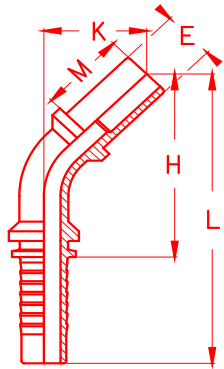

HOSE FITTINGS

		Slang / tuyaux		Buis / Tube	Afmetingen				
		Inch	mm	E	H	L	K	M	D
		1/4"	6	6	23	52	39	23	4
		1/4"	6	8	23	52	39	23	5
		5/16"	8	10	29	57,5	45	25	7
		3/8"	10	10	29	59,5	46	25	7
		3/8"	10	12	33	63,5	48	25	8
		3/8"	10	15	33	63,5	48	25	11
		1/2"	13	15	39,5	72,5	54	25	11
		1/2"	13	18	39,5	72,5	56	27	14
		5/8"	16	18	47,5	83,5	62	27	14
		5/8"	16	22	47,5	83,5	64	29	18
		3/4"	20	18	46	87	58		14
		3/4"	20	22	55,5	96,5	70	29	18
		1"	25	28	62	117	77		24
		1 1/4"	32	35	74	135	95		29
		1 1/2"	40	42	93	163	118		36

HOSE FITTINGS

BES

			Slang / tuyaux		Buis / Tube	Afmetingen			
			Inch	mm	E	H	L	M	D
			1/4"	6	10	33	61	25	7
			1/4"	6	12	33	61	25	8
			5/16"	8	10	33	61	25	7
			5/16"	8	12	33	61	25	8
			3/8"	10	14	36	66	28	9
			1/2"	13	14	37	70	28	10
			1/2"	13	16	40	73	31	12
			5/8"	16	16	40	76	31	12
			5/8"	16	20	44	80	35	15
			3/4"	20	20	44	85	35	15
			3/4"	20	25	48	89	39	18
			1"	25	25	49	104	39	20
			1"	25	30	53	108	43	24
			1 1/4"	32	30	54	115	43	24
			1 1/4"	32	38	59	120	48	32
			1 1/2"	40	38	60	131	48	32

HOSE FITTINGS

BES 45°

			Slang / tuyaux		Buis /Tube	Afmetingen			
			Inch	mm	E	H	L	K	M
			1/4"	6	10	46	75	24	25
			1/4"	6	12	47	76	25	25
			5/16"	8	12	53	81	26	25
			3/8"	10	14	59	90	29	28
			1/2"	13	14	68	101	31	28
			1/2"	13	16	70	103	34	31
			5/8"	16	20	81	117	39	35
			3/4"	20	20	79	120	41	35
			3/4"	20	25	82	123	44	39
			1"	25	25	123	178	56	39
			1"	25	30	82	123	44	39