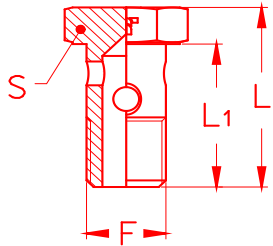

HOSE FITTINGS

RN-M

			Slang / tuyaux		Bout / Boulon	Afmetingen			
			Inch	mm	Draad / Filet	H	L	S	D
			1/4"	6	M12 x 1,5	22,5	51	12	12
			1/4"	6	M14 x 1,5	24,5	53	14	14
			1/4"	6	M16 x 1,5	26,5	55	17	16
			1/4"	6	M18 x 1,5	28,5	57	20	18
			5/16"	8	M14 x 1,5	24,5	53	14	14
			5/16"	8	M16 x 1,5	26,5	55	17	16
			5/16"	8	M18 x 1,5	28,5	57	20	18
			3/8"	10	M14 x 1,5	24,5	55	16	14
			3/8"	10	M16 x 1,5	26,5	57	17	16
			3/8"	10	M18 x 1,5	28,5	59	20	18
			3/8"	10	M20 x 1,5	29,5	60	22	20
			3/8"	10	M22 x 1,5	31,5	62	22	22
			1/2"	13	M18 x 1,5	29	62	20	18
			1/2"	13	M20 x 1,5	30	63	22	20
			1/2"	13	M22 x 1,5	32	65	22	22
			5/8"	16	M22 x 1,5	32	68	24	22

HOSE FITTINGS

RN-G

			Slang / tuyaux		Bout / Boulon	Afmetingen			
			Inch	mm	Draad / Filet	H	L	S	D
			1/4"	6	1/8" GAS	22,5	51	10	10
			1/4"	6	1/4" GAS	24,5	53	14	13
			1/4"	6	3/8" GAS	26,5	55	16	17
			1/4"	6	1/2" GAS	29	58	22	21
			5/16"	8	1/4" GAS	24,5	53	14	13
			5/16"	8	3/8" GAS	26,5	55	16	17
			5/16"	8	1/2" GAS	29	58	22	21
			3/8"	10	1/4" GAS	24,5	55	14	13
			3/8"	10	3/8" GAS	26,5	57	16	17
			3/8"	10	1/2" GAS	29,5	60	22	21
			1/2"	13	3/8" GAS	27,5	60	16	17
			1/2"	13	1/2" GAS	30	63	22	21
			1/2"	13	5/8" GAS	30	63	24	23
			5/8"	16	5/8" GAS	30	66	24	23

HOSE FITTINGS

BANJO bout / Boulon

				Draad / Filet	Afmetingen		
				F	L	L1	S
				M12 x 1,5	31	25,5	17
				M14 x 1,5	37,5	30,5	19
				M16 x 1,5	40	32,5	22
				M18 x 1,5	44	36,5	24
				M20 x 1,5	48	39,5	27
				M22 x 1,5	50	41,5	28

BANJO bout / Boulon

				Draad / Filet	Afmetingen		
				F	L	L1	S
				1/4" - 19	37,5	30	19
				3/8" - 19	40	32	22
				1/2" - 14	48	39	27
				5/8" - 14	55	45,5	30
				3/4" - 14	58	48	32
				1" - 11	71	58	40