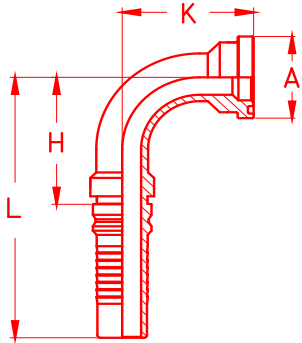

HOSE FITTINGS

SFL-6

			Slang / tuyaux		Flens/flasque	Afmetingen			
			Inch	mm		H	L	D	A
			1/2"	13	1/2"	49,5	82,5	13	32
			1/2"	13	3/4"	56	89	19	41
			5/8"	16	1/2"	53	89		32
			5/8"	16	3/4"	59,5	95,5		41
			3/4"	20	1/2"	45,5	86,5		32
			3/4"	20	3/4"	60	101	19	41
			3/4"	20	1"	62,5	104	25	48
			1"	25	3/4"	61	116		41
			1"	25	1"	66,5	122	25	48
			1"	25	1 1/4"	70,5	126	32	54
			1 1/4"	32	1"	66	127		48
			1 1/4"	32	1 1/4"	71	132	32	54
			1 1/4"	32	1 1/2"	80,5	141	38	64
			1 1/2"	40	1 1/2"	81	152	38	64
			1 1/2"	40	2"	100	171	50	79
			2"	50	2"	100	176	50	79

HOSE FITTINGS

SFL-6 - 45°

			Slang / tuyaux		Flens/flasque	Afmetingen				
			Inch	mm		H	L	K	D	A
			1/2"	13	1/2"	57	90	21	13	32
			1/2"	13	3/4"	63	96	27	19	41
			5/8"	16	1/2"	49	85	47		32
			5/8"	16	3/4"	49	85	55		41
			3/4"	20	1/2"	58	99	52		32
			3/4"	20	3/4"	66,5	108	27	19	41
			3/4"	20	1"	71	112	33	25	48
			1"	25	3/4"	74	129	70		41
			1"	25	1"	85	140	36	25	48
			1"	25	1 1/4"	90	145	41	32	54
			1 1/4"	32	1"	92	153	84		48
			1 1/4"	32	1 1/4"	101	162	41	32	54
			1 1/4"	32	1 1/2"	105	166	45	38	64
			1 1/2"	40	1 1/2"	116	187	46	38	64
			1 1/2"	40	2"	127	198	57	50	79
			2"	50	2"	153	229	62	50	79

HOSE FITTINGS

SFL-6 - 90°

			Slang / tuyaux		Flens/flasque	Afmetingen				
			Inch	mm		H	L	K	D	A
			1/2"	13	1/2"	39,5	72,5	42	13	32
			1/2"	13	3/4"	39,5	72,5	50	19	41
			5/8"	16	1/2"	49	85	47		32
			5/8"	16	3/4"	49	85	55		41
			3/4"	20	1/2"	58	99	52		32
			3/4"	20	3/4"	55,5	96,5	58	19	41
			3/4"	20	1"	55,5	96,5	64	25	48
			1"	25	3/4"	74	129	70		41
			1"	25	1"	72,5	128	75	25	48
			1"	25	1 1/4"	72,5	128	81	32	54
			1 1/4"	32	1"	92	153	84		48
			1 1/4"	32	1 1/4"	89,5	151	87	32	54
			1 1/4"	32	1 1/2"	89,5	151	93	38	64
			1 1/2"	40	1 1/2"	105	174	99	38	64
			1 1/2"	40	2"	105	175	115	50	79
			2"	50	2"	137	213	133	50	79