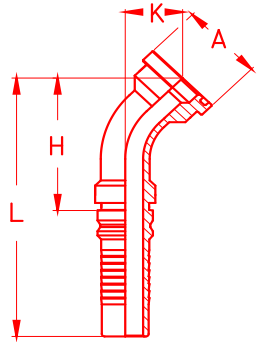

HOSE FITTINGS

SFL-3

			Slang / tuyaux		Flens/flasque	Afmetingen			
			Inch	mm		H	L	D	A
			1/2"	13	1/2"	48,5	81,5	12	30
			1/2"	13	3/4"	52,5	85,5	14	38
			5/8"	16	1/2"	46,5	82,5		30
			5/8"	16	3/4"	52,5	88,5		38
			3/4"	20	1/2"	36	77		30
			3/4"	20	3/4"	53,5	94,5	19	38
			3/4"	20	1"	59,5	101	25	45
			1"	25	3/4"	61	116		38
			1"	25	1"	60,5	116	25	45
			1"	25	1 1/4"	65	120	32	51
			1 1/4"	32	1"	61	122		45
			1 1/4"	32	1 1/4"	65,5	127	32	51
			1 1/4"	32	1 1/2"	70	130	38	60
			1 1/2"	40	1 1/2"	70,5	141	38	60
			1 1/2"	40	2"	77,5	148	36	71
			2"	50	2"	77	153		71
			2"	50	2 1/2"	77	153	50	71

HOSE FITTINGS

SFL-3 - 45°

			Slang / tuyaux		Flens/flasque	Afmetingen				
			Inch	mm		H	L	K	D	A
			1/2"	13	1/2"	56,5	89,5	20	12	30
			1/2"	13	3/4"	60	93	24	19	38
			5/8"	16	1/2"	70	103	23		30
			5/8"	16	3/4"	77	116	27		38
			3/4"	20	1/2"	84	125	31		30
			3/4"	20	3/4"	63	104	26	19	38
			3/4"	20	1"	65	106	28	25	45
			1"	25	3/4"	103	158	35		38
			1"	25	1"	80,5	136	32	25	45
			1"	25	1 1/4"	81,5	137	33	32	51
			1 1/4"	32	1"	130	191	47		45
			1 1/4"	32	1 1/4"	98,5	160	39	32	51
			1 1/4"	32	1 1/2"	99	160	39	38	60
			1 1/2"	40	1 1/2"	116	186	45	38	60
			1 1/2"	40	2"	118	188	47	50	71
			2"	50	2"	152	228	60	50	71