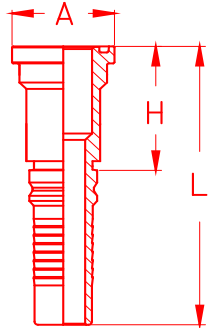

HOSE FITTINGS

SFL-3 - 45°

			Slang / tuyaux		Flens/flasque	Afmetingen				
			Inch	mm		H	L	K	D	A
			1/2"	13	1/2"	56,5	89,5	20	12	30
			1/2"	13	3/4"	60	93	24	19	38
			5/8"	16	1/2"	70	103	23		30
			5/8"	16	3/4"	77	116	27		38
			3/4"	20	1/2"	84	125	31		30
			3/4"	20	3/4"	63	104	26	19	38
			3/4"	20	1"	65	106	28	25	45
			1"	25	3/4"	103	158	35		38
			1"	25	1"	80,5	136	32	25	45
			1"	25	1 1/4"	81,5	137	33	32	51
			1 1/4"	32	1"	130	191	47		45
			1 1/4"	32	1 1/4"	98,5	160	39	32	51
			1 1/4"	32	1 1/2"	99	160	39	38	60
			1 1/2"	40	1 1/2"	116	186	45	38	60
			1 1/2"	40	2"	118	188	47	50	71
			2"	50	2"	152	228	60	50	71

HOSE FITTINGS

SFL-3 - 90°

			Slang / tuyaux		Flens/flasque	Afmetingen				
			Inch	mm		H	L	K	D	A
			1/2"	13	1/2"	39,5	72,5	41	12	30
			1/2"	13	3/4"	39,5	72,5	46	19	38
			5/8"	16	1/2"	49	85	46		30
			5/8"	16	3/4"	49	85	52		38
			3/4"	20	1/2"	58	99	51		30
			3/4"	20	3/4"	55,5	96,5	54	19	38
			3/4"	20	1"	55,5	96,5	57	25	45
			1"	25	3/4"	74	129	69		38
			1"	25	1"	72,5	128	68	25	45
			1"	25	1 1/4"	72,5	128	70	32	51
			1 1/4"	32	1"	92	153	78		45
			1 1/4"	32	1 1/4"	89,5	151	84	32	51
			1 1/4"	32	1 1/2"	89,5	151	84	38	60
			1 1/2"	40	1 1/2"	105	175	98	38	60
			1 1/2"	40	2"	105	175	101	50	71
			2"	50	2"	137	213	130	50	71

HOSE FITTINGS

SFL-6

			Slang / tuyaux		Flens/flasque	Afmetingen			
			Inch	mm		H	L	D	A
			1/2"	13	1/2"	49,5	82,5	13	32
			1/2"	13	3/4"	56	89	19	41
			5/8"	16	1/2"	53	89		32
			5/8"	16	3/4"	59,5	95,5		41
			3/4"	20	1/2"	45,5	86,5		32
			3/4"	20	3/4"	60	101	19	41
			3/4"	20	1"	62,5	104	25	48
			1"	25	3/4"	61	116		41
			1"	25	1"	66,5	122	25	48
			1"	25	1 1/4"	70,5	126	32	54
			1 1/4"	32	1"	66	127		48
			1 1/4"	32	1 1/4"	71	132	32	54
			1 1/4"	32	1 1/2"	80,5	141	38	64
			1 1/2"	40	1 1/2"	81	152	38	64
			1 1/2"	40	2"	100	171	50	79
			2"	50	2"	100	176	50	79