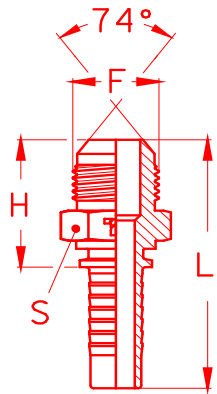

HOSE FITTINGS

AGN

			Slang / tuyaux		Draad / filet	Afmetingen				
			Inch	mm	F	S	H	L	M	D
			1/4"	6	1/8" - 27	12	22	51	10	4
			1/4"	6	1/4" - 18	15	28	56	14	5,5
			1/4"	6	3/8" - 18	19	28	57	14	8,5
			5/16"	8	1/4" - 18	15	28	56	14	5,5
			5/16"	8	3/8" - 18	19	28	56	14	8,5
			5/16"	8	1/2" - 14	22	34	64	19	11
			3/8"	10	1/4" - 18	15	28	58	14	7
			3/8"	10	3/8" - 18	19	28	58	14	8,5
			3/8"	10	1/2" - 14	22	34	64	19	11
			1/2"	13	3/8" - 18	19	28	61	14	9,5
			1/2"	13	1/2" - 14	22	34	67	19	11
			1/2"	13	3/4" - 14	27	36	69	19	16
			5/8"	16	1/2" - 14	22	34	70	19	12
			5/8"	16	3/4" - 14	27	36	72	19	16
			3/4"	20	3/4" - 14	27	37	78	19	16
			3/4"	20	1" - 11 1/2	36	42	83	24	21
			1"	25	3/4" - 14	32	38	93	19	16
			1"	25	1" - 11 1/2	36	43	98	24	21
			1"	25	1 1/4" - 11 1/2	46	46	101	25	28
			1 1/4"	32	1" 11 1/2	40	44	106	24	21
			1 1/4"	32	1 1/4" - 11 1/2	46	47	108	25	28

HOSE FITTINGS

AGJ

			Slang / tuyaux		Draad / filet	Afmetingen				
			Inch	mm	F	S	H	L	M	D
			1/4"	6	7/16" -20	12	26,5	55	14	4,5
			1/4"	6	1/2" -20	14	26,5	55	14	6
			1/4"	6	9/16" - 18	15	27,5	56	14	7
			5/16"	8	7/16" - 20	14	26,5	55	14	6
			5/16"	8	1/2" - 20	14	27	56	14	6
			5/16"	8	9/16" - 18	15	28	58	16	7
			5/16"	8	5/8" - 18	17	29	59	17	7
			5/16"	8	3/4" - 16	19	30	58	17	9,5
			3/8"	10	9/16" -18	15	28	58	14	7
			3/8"	10	5/8" - 18	17	29	60	16	7
			3/8"	10	3/4" - 16	19	30	61	17	9,6
			3/8"	10	7/8" - 14	24	34	65	19	13
			1/2"	13	3/4" - 16	19	31	64	17	9,5
			1/2"	13	7/8" - 14	24	35	68	19	12
			1/2"	13	1 1/16" - 12	27	39	72	22	16
			5/8"	16	7/8" - 14	24	35	71	19	13
			5/8"	16	1 1/16" - 12	27	39	75	22	16
			3/4"	20	1 1/16" - 12	27	40	81	22	16
			3/4"	20	1 3/16" -12	32	41	82	23	18
			3/4"	20	1 5/16" - 12	34	42	83	23	22
			1"	25	1 1/16" - 12	32	41	96	23	16
			1"	25	1 3/16" - 12	32	42	97	23	18
			1"	25	1 5/16" - 12	34	43	98	23	22
			1"	25	1 5/8" - 12	42	46	101	24	28
			1 1/4"	32	1 5/8" - 12	42	47	108	24	28