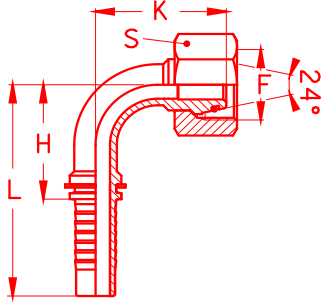

HOSE FITTINGS

DKOS 90°

			Slang / tuyaux		Draad / filet	Afmetingen				
			Inch	mm	F	S	H	L	K	D
			1/4"	6	M14 x 1,5	17	24	52	28	4
			1/4"	6	M16 x 1,5	19	24	53	28	4
			1/4"	6	M18 x 1,5	22	24	53	30	5,5
			1/4"	6	M20 x 1,5	24	24	53	31	7
			5/16"	8	M18 x 1,5	22	30,5	59	33	5,5
			5/16"	8	M20 x 1,5	24	30,5	59	34	7
			3/8"	10	M18 x 1,5	22	30,5	64	35	7
			3/8"	10	M20 x 1,5	24	33	64	35	7
			3/8"	10	M22 x 1,5	27	33	64	37	9
			1/2"	13	M22 x 1,5	27	40	73	43	9,5
			1/2"	13	M24 x 1,5	30	40	73	42	10
			5/8"	16	M30 x 2	36	48,5	85	53	13
			3/4"	20	M30 x 2	36	56,5	98	59	15
			3/4"	20	M36 x 2	46	56,5	98	59	15
			1"	25	M36 x 2	46	73	128	71	20
			1"	25	M42 x 2	50	73	128	71	21
			1 1/4"	32	M42 x 2	50	88	149	86	25
			1 1/4"	32	M52 x 2	60	88	149	86	27
			1 1/2"	40	M52 x 2	60	106	176	96	30