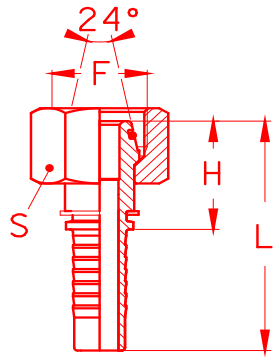

HOSE FITTINGS

DKOS

			Slang / tuyaux		Draad / filet	Afmetingen			
			Inch	mm	F	S	H	L	D
			1/4"	6	M14 x 1,5	17	20,5	49	4
			1/4"	6	M16 x 1,5	19	26	55	4
			1/4"	6	M18 x 1,5	22	26,5	55	5,5
			1/4"	6	M20 x 1,5	24	26,5	55	7
			5/16"	8	M18 x 1,5	22	26,5	55	5,5
			5/16"	8	M20 x 1,5	24	26,5	55	7
			3/8"	10	M18 x 1,5	22	22,5	54	7
			3/8"	10	M20 x 1,5	24	26,5	57	7
			3/8"	10	M22 x 1,5	27	30	61	9
			1/2"	13	M22 x 1,5	27	32	65	9,5
			1/2"	13	M24 x 1,5	30	30,5	64	10
			5/8"	16	M30 x 2	36	35	71	13
			3/4"	20	M30 x 2	36	35	76	15
			3/4"	20	M36 x 2	46	38,5	80	15
			1"	25	M36 x 2	46	39,5	95	20
			1"	25	M42 x 2	50	41	96	21
			1 1/4"	32	M42 x 2	50	42	103	25
			1 1/4"	32	M52 x 2	60	46,5	108	27
			1 1/2"	40	M52 x 2	60	48	119	30