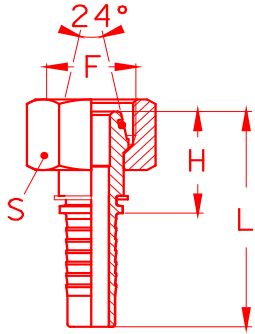

HOSE FITTINGS

DKOL

			Slang / tuyaux		Draad / filet	Afmetingen			
			Inch	mm	F	S	H	L	D
			1/4"	6	M12 x 1,5	17	20,5	49	4
			1/4"	6	M14 x 1,5	17	26	55	4
			1/4"	6	M16 x 1,5	19	26,5	55	5,5
			1/4"	6	M18 x 1,5	22	26,5	55	7
			5/16"	8	M16 x 1,5	19	26,5	55	5,5
			5/16"	8	M18 x 1,5	22	26,5	55	7
			3/8"	10	M16 x 1,5	19	23	54	7
			3/8"	10	M18 x 1,5	22	26,5	57	7
			3/8"	10	M22 x 1,5	27	27	58	10
			1/2"	13	M22 x 1,5	27	27,5	61	10
			1/2"	13	M26 x 1,5	32	28	61	12
			5/8"	16	M26 x 1,5	32	28	64	12
			5/8"	16	M30 x 2	36	35	67	16
			3/4"	20	M26 x 1,5	32	28,5	70	13
			3/4"	20	M30 x 2	36	31	72	16
			1"	25	M36 x 2	41	32,5	88	22
			1 1/4"	32	M45 x 2	50	37	98	26
			1 1/2"	40	M52 x 2	60	38,5	109	33