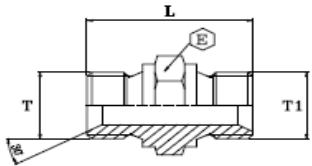

Adapters

EST m - m

				Draad / filet	Afmetingen	
				F	L	C
				1/4" - 19	29	19
				3/8" - 19	33	22
				1/2" - 14	39,5	27
				3/4" - 14	44	32
				1" - 11	50	40
				1 1/4" - 11	56,5	50
				1 1/2" - 11	56,5	55
				2" - 11	69	70