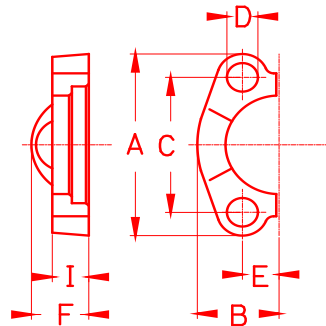

Flens	Afmetingen						
				Flasque	A	B	C	D	E	F	I
				1/2"	56,3	23,8	41	9	9,2	16	22
				3/4"	71,4	30,2	51	11	12	19	29
				1"	80,9	34,9	57	13	14	22	37
				1 1/4"	95,2	38,9	67	15	16	24	40
				1 1/2"	113	47,6	79	17	18	27	46
				2"	133	57,1	97	21	22	37	56