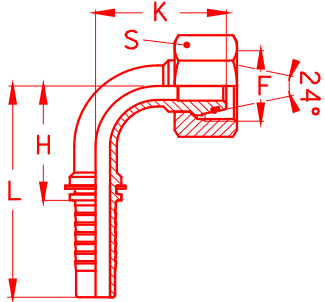

HOSE FITTINGS

DKOL 90°

			Slang / tuyaux		Draad / filet	Afmetingen				
			Inch	mm	F	S	H	L	K	D
			1/4"	6	M12 x 1,5	17	22	53	28	4
			1/4"	6	M14 x 1,5	17	24	53	28	4
			1/4"	6	M16 x 1,5	19	24	53	30	5,5
			1/4"	6	M18 x 1,5	22	24	53	31	7
			5/16"	8	M16 x 1,5	19	30,5	59	33	5,5
			5/16"	8	M18 x 1,5	22	30,5	59	34	7
			3/8"	10	M16 x 1,5	19	33	64	34	7
			3/8"	10	M18 x 1,5	22	33	64	35	7
			3/8"	10	M22 x 1,5	27	33	64	38	10
			1/2"	13	M22 x 1,5	27	40	73	41	10
			1/2"	13	M26 x 1,5	32	40	73	43	12
			5/8"	16	M26 x 1,5	32	48,5	85	49	12
			5/8"	16	M30 x 2	36	48,5	85	50	16
			3/4"	20	M26 x 1,5	32	49	85	52	13
			3/4"	20	M30 x 2	36	56,5	98	54	16
			1"	25	M36 x 2	41	73	128	68	22
			1 1/4"	32	M45 x 2	50	88	149	86	26
			1 1/2"	40	M52 x 2	60	106	176	96	33