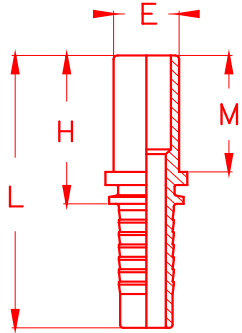

HOSE FITTINGS

BES

			Slang / tuyaux		Buis / Tube	Afmetingen			
			Inch	mm	E	H	L	M	D
			1/4"	6	10	33	61	25	7
			1/4"	6	12	33	61	25	8
			5/16"	8	10	33	61	25	7
			5/16"	8	12	33	61	25	8
			3/8"	10	14	36	66	28	9
			1/2"	13	14	37	70	28	10
			1/2"	13	16	40	73	31	12
			5/8"	16	16	40	76	31	12
			5/8"	16	20	44	80	35	15
			3/4"	20	20	44	85	35	15
			3/4"	20	25	48	89	39	18
			1"	25	25	49	104	39	20
			1"	25	30	53	108	43	24
			1 1/4"	32	30	54	115	43	24
			1 1/4"	32	38	59	120	48	32
			1 1/2"	40	38	60	131	48	32