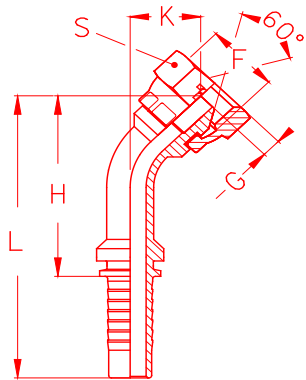

HOSE FITTINGS

DKR - 45°

			Slang / tuyaux		Draad / filet	Afmetingen					
			Inch	mm	F	S	H	L	K	G	D
			1/4"	6	1/8" - 28	14	39	68	15	4,3	
			1/4"	6	1/4" - 19	19	36	65	14	5	5
			1/4"	6	3/8" - 19	22	37,5	66	16	7	7,5
			1/4"	6	1/2" - 14	27	45	74	21	6,5	
			5/16"	8	1/4" - 19	19	48	77	18	5,1	
			5/16"	8	3/8" - 19	22	44	73	17	7	7,5
			5/16"	8	1/2" - 14	27	52	81	22	6,5	
			3/8"	10	1/4" - 19	19	53	84	19	4,1	
			3/8"	10	3/8" - 19	22	48	79	18	7	7,5
			3/8"	10	1/2" - 14	27	49,5	80	20	7	10
			1/2"	13	3/8" - 19	22	62,5	96	23	5,8	
			1/2"	13	1/2" - 14	27	58,5	92	22	7	10
			1/2"	13	5/8" - 14	30	58,5	92	22	9	13
			1/2"	13	3/4" - 14	32	67,5	101	28	8,6	
			5/8"	16	1/2" - 14	27	78,5	115	26	6,5	
			5/8"	16	5/8" - 14	30	66,5	103	24	9	13
			5/8"	16	3/4" - 14	32	68	104	26	9	15
			3/4"	20	1/2" - 14	27	86,5	128	33	6,5	
			3/4"	20	5/8" - 14	30	86,5	128	33	9,3	
			3/4"	20	3/4" - 14	32	66	106	28	9	15
			3/4"	20	1" - 11	41	69,5	111	32	10	21
			1"	25	3/4" - 14	32	109	164	40	8,6	
			1"	25	1" - 11	41	81,5	137	33	10	21
			1"	25	1 1/4" - 11	50	85,5	141	37	11	27
			1 1/4"	32	1 1/4" - 11	50	99,5	161	40	11	27
			1 1/4"	32	1 1/2" - 11	55	105	166	46	10	33
			1 1/2"	40	1 1/2" - 11	55	117	187	47	10	33