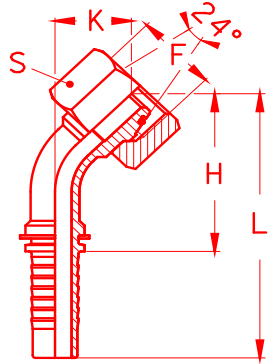

HOSE FITTINGS

DKOL 45°

			Slang / tuyaux		Draad / filet	Afmetingen				
			Inch	mm	F	S	H	L	K	D
			1/4"	6	M12 x 1,5	17	38	67	16	4
			1/4"	6	M14 x 1,5	17	38	67	16	4
			1/4"	6	M16 x 1,5	19	38	66	17	5,5
			1/4"	6	M18 x 1,5	22	40	69	18	7
			5/16"	8	M16 x 1,5	19	44	73	17	5,5
			5/16"	8	M18 x 1,5	22	46	75	19	7
			3/8"	10	M16 x 1,5	19	53	84	22	7
			3/8"	10	M18 x 1,5	22	47	78	18	7
			3/8"	10	M22 x 1,5	27	49	80	20	10
			1/2"	13	M22 x 1,5	27	56	89	20	10
			1/2"	13	M26 x 1,5	32	57	90	21	12
			5/8"	16	M26 x 1,5	32	67	103	24	12
			5/8"	16	M30 x 2	36	69	105	26	16
			3/4"	20	M26 x 1,5	32	68	109	30	13
			3/4"	20	M30 x 2	36	65	106	26	16
			1"	25	M36 x 2	41	81	136	32	22
			1 1/4"	32	M45 x 2	50	99	160	40	26
			1 1/2"	40	M52 x 2	60	115	185	43	33