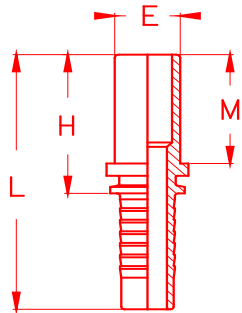

		Slang / tuyaux		Draad/Filet	Afmetingen		
		Inch	mm	F	H	L	D
		1/4"	6	M22 x 1,5	35,5	64	6,5
		5/16"	8	M22 x 1,5	35,5	64	6,5
		3/8"	10	M22 x 1,5	36,5	67	7

HOSE FITTINGS

KARCHER - PIS

		Slang / tuyaux		Afmetingen		
		Inch	mm	D	H	L
		1/4"	6	4,5	34,5	63
		5/16"	8	5	34,5	63
		3/8"	10	6	34,5	63

BEL

		Slang / tuyaux		Buis / Tube	Afmetingen			
		Inch	mm	E	H	L	M	D
		1/4"	6	6	31	59	23	4
		1/4"	6	8	31	59	23	5
		5/16"	8	10	33	61	25	7
		3/8"	10	10	33	63	25	7
		3/8"	10	12	33	63	25	8
		3/8"	10	15	33	63	25	11
		1/2"	13	15	34	67	25	11
		1/2"	13	18	36	69	27	14
		5/8"	16	18	36	72	27	14
		3/4"	20	22	38	79	29	18
		1"	25	28	40	95	30	23
		1 1/4"	32	35	46	107	35	30
		1 1/2"	40	42	48	119	36	36