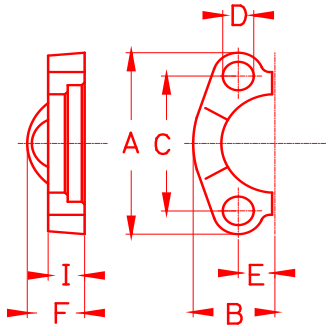

HOSE FITTINGS

FLENS 3000 PSI

				Flens	Afmetingen						
				Flasque	A	B	C	D	E	F	I
				1/2"	54	23	38	9	8,7	13	19
				3/4"	65,1	26,2	48	11	11	14	22
				1"	69,8	29,4	52	11	13	14	22
				1 1/4"	79,4	36,5	59	11	15	14	22
				1 1/2"	93,7	41,3	70	14	18	16	26
				2"	102	48,4	78	14	21	16	26

FLENS 6000 PSI