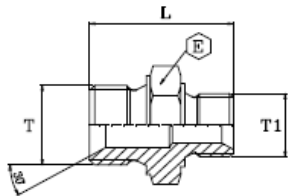

EST m - m RED

		Draad / Filet		Afmetingen	
		F1	F2	L	C
		3/8" - 19	1/4" - 19	32	22
		1/2" - 14	1/4" - 19	35	27
		1/2" - 14	3/8" - 19	37	27
		3/4" - 14	3/8" - 19	40	32
		3/4" - 14	1/2" - 14	41	32
		1" - 11	1/2" - 14	45	40
		1" - 11	3/4" - 14	48	40
		1 1/4" - 11	3/4" - 14	52	50
		1 1/4" - 11	1" - 11	54	50
		1 1/2" - 11	3/4" - 14	53	55
		1 1/2" - 11	1" 11	55	55