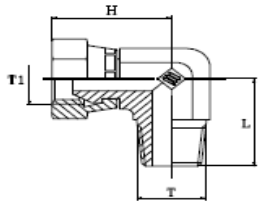

Adapters

EST m - f 90°

		Draad / Filet		Afmetingen		
		F1	F2	H	K	S
		3/8" - 19	3/8" - 19	34	31,5	22
		1/2" - 14	1/2" - 14	40	36	27