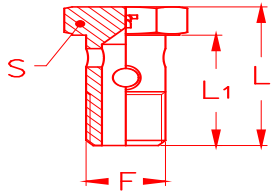

HOSE FITTINGS

RN-M

			Slang / tuyaux		Bout / Boulon	Afmetingen			
			Inch	mm	Draad / Filet	H	L	S	D
			1/4"	6	M12 x 1,5	22,5	51	12	12
			1/4"	6	M14 x 1,5	24,5	53	14	14
			1/4"	6	M16 x 1,5	26,5	55	17	16
			1/4"	6	M18 x 1,5	28,5	57	20	18
			5/16"	8	M14 x 1,5	24,5	53	14	14
			5/16"	8	M16 x 1,5	26,5	55	17	16
			5/16"	8	M18 x 1,5	28,5	57	20	18
			3/8"	10	M14 x 1,5	24,5	55	16	14
			3/8"	10	M16 x 1,5	26,5	57	17	16
			3/8"	10	M18 x 1,5	28,5	59	20	18
			3/8"	10	M20 x 1,5	29,5	60	22	20
			3/8"	10	M22 x 1,5	31,5	62	22	22
			1/2"	13	M18 x 1,5	29	62	20	18
			1/2"	13	M20 x 1,5	30	63	22	20
			1/2"	13	M22 x 1,5	32	65	22	22
			5/8"	16	M22 x 1,5	32	68	24	22

HOSE FITTINGS

RN-G

			Slang / tuyaux		Bout / Boulon	Afmetingen			
			Inch	mm	Draad / Filet	H	L	S	D
			1/4"	6	1/8" GAS	22,5	51	10	10
			1/4"	6	1/4" GAS	24,5	53	14	13
			1/4"	6	3/8" GAS	26,5	55	16	17
			1/4"	6	1/2" GAS	29	58	22	21
			5/16"	8	1/4" GAS	24,5	53	14	13
			5/16"	8	3/8" GAS	26,5	55	16	17
			5/16"	8	1/2" GAS	29	58	22	21
			3/8"	10	1/4" GAS	24,5	55	14	13
			3/8"	10	3/8" GAS	26,5	57	16	17
			3/8"	10	1/2" GAS	29,5	60	22	21
			1/2"	13	3/8" GAS	27,5	60	16	17
			1/2"	13	1/2" GAS	30	63	22	21
			1/2"	13	5/8" GAS	30	63	24	23
			5/8"	16	5/8" GAS	30	66	24	23

HOSE FITTINGS

BANJO bout / Boulon

				Draad / Filet	Afmetingen		
				F	L	L1	S
				M12 x 1,5	31	25,5	17
				M14 x 1,5	37,5	30,5	19
				M16 x 1,5	40	32,5	22
				M18 x 1,5	44	36,5	24
				M20 x 1,5	48	39,5	27
				M22 x 1,5	50	41,5	28