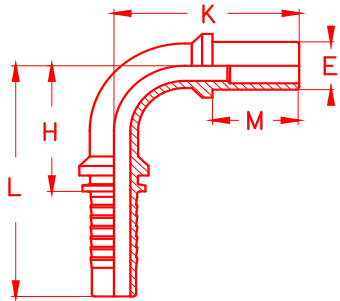

HOSE FITTINGS

BES

			Slang / tuyaux		Buis / Tube	Afmetingen			
			Inch	mm	E	H	L	M	D
			1/4"	6	10	33	61	25	7
			1/4"	6	12	33	61	25	8
			5/16"	8	10	33	61	25	7
			5/16"	8	12	33	61	25	8
			3/8"	10	14	36	66	28	9
			1/2"	13	14	37	70	28	10
			1/2"	13	16	40	73	31	12
			5/8"	16	16	40	76	31	12
			5/8"	16	20	44	80	35	15
			3/4"	20	20	44	85	35	15
			3/4"	20	25	48	89	39	18
			1"	25	25	49	104	39	20
			1"	25	30	53	108	43	24
			1 1/4"	32	30	54	115	43	24
			1 1/4"	32	38	59	120	48	32
			1 1/2"	40	38	60	131	48	32

HOSE FITTINGS

BES 45°

			Slang / tuyaux		Buis /Tube	Afmetingen			
			Inch	mm	E	H	L	K	M
			1/4"	6	10	46	75	24	25
			1/4"	6	12	47	76	25	25
			5/16"	8	12	53	81	26	25
			3/8"	10	14	59	90	29	28
			1/2"	13	14	68	101	31	28
			1/2"	13	16	70	103	34	31
			5/8"	16	20	81	117	39	35
			3/4"	20	20	79	120	41	35
			3/4"	20	25	82	123	44	39
			1"	25	25	123	178	56	39
			1"	25	30	82	123	44	39

HOSE FITTINGS

BES 90°

			Slang / tuyaux		Buis /Tube	Afmetingen				
			Inch	mm	E	H	L	K	M	D
			1/4"	6	10	23	52	41	25	7
			1/4"	6	12	23	52	41	25	8
			5/16"	8	12	29	57,5	45	25	8
			3/8"	10	14	33	63,5	51	28	10
			1/2"	13	14	39,5	72,5	57	28	10
			1/2"	13	16	39,5	72,5	60	31	12
			5/8"	16	20	47,5	83,5	70	35	15
			3/4"	20	20	55,5	96,5	76	35	15
			3/4"	20	25	55,5	96,5	80	39	18