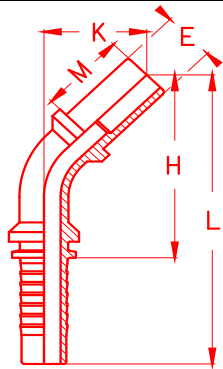

HOSE FITTINGS

BEL 45°

		Slang / tuyaux		Buis /Tube	Afmetingen				
		Inch	mm	E	H	L	K	M	D
		1/4"	6	6	45	73	23	23	4
		1/4"	6	8	45	73	23	23	5
		5/16"	8	10	53	81	26	25	7
		3/8"	10	10	55	85	27	25	7
		3/8"	10	12	57	87	27	25	8
		3/8"	10	15	57	87	27	25	11
		1/2"	13	15	66	99	29	25	11
		1/2"	13	18	67	100	31	27	14
		5/8"	16	18	75	111	33	27	14
		5/8"	16	22	77	113	34	29	18
		3/4"	20	18	62	103	30		14
		3/4"	20	22	75	116	37	29	18
		1"	25	28	79	134	38		24
		1 1/4"	32	35	96	157	47		29
		1 1/2"	40	42	113	183	60		36