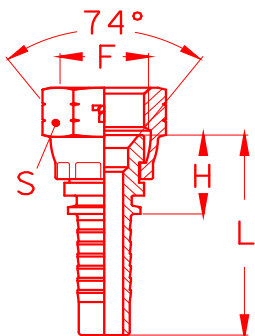

1 1/2"	40	2" - 11	70	105	176	108	15	44
			2"	50	2" - 11	70	137	213	125	15	44

PERSKOPPELINGEN / RACCORDS A SERTIR

DKJ

			Slang / tuyaux		Draad / filet	Afmetingen				
			Inch	mm	F	S	H	L	G	D
			1/4"	6	7/16" -20	15	14,5	43	9	4
			1/4"	6	1/2" -20	17	16,5	45	9,5	5,5
			1/4"	6	9/16" - 18	19	16,5	45	10	7
			5/16"	8	7/16" - 20	15	16,5	45	9,5	4
			5/16"	8	1/2" - 20	17	16,5	45	10	5,5
			5/16"	8	9/16" - 18	19	16,5	45	11	7
			5/16"	8	5/8" - 18	22	19	47	11	7,5
			5/16"	8	3/4" - 16	24	19	48	10	10
			3/8"	10	9/16" -18	19	16,5	47	11	7
			3/8"	10	5/8" - 18	22	18	49	11	7,5
			3/8"	10	3/4" - 16	24	19	49	13	10
			1/2"	13	3/4" - 16	24	20	53	11	10
			1/2"	13	7/8" - 14	27	21,5	55	13	12
			1/2"	13	1 1/16" - 12	32	23	56	15	15
			5/8"	16	7/8" - 14	27	21,5	58	13	12
			5/8"	16	1 1/16" - 12	32	23	59	15	15
			3/4"	20	7/8" - 14	27	22,3	63	13	12
			3/4"	20	1 1/16" - 12	32	24	65	15	15
			3/4"	20	1 3/16" -12	36	24,5	66	15	18
			3/4"	20	1 5/16" - 12	41	25	66	16	21
			1"	25	1 1/16" - 12	36	25,5	81	15	15
			1"	25	1 5/16" - 12	41	26	81	16	21