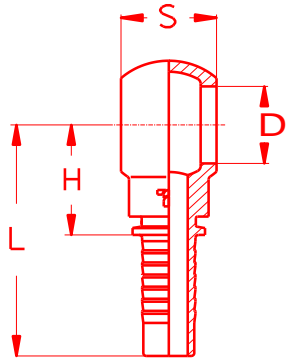

HOSE FITTINGS

AGJ

			Slang / tuyaux		Draad / filet	Afmetingen				
			Inch	mm	F	S	H	L	M	D
			1/4"	6	7/16" -20	12	26,5	55	14	4,5
			1/4"	6	1/2" -20	14	26,5	55	14	6
			1/4"	6	9/16" - 18	15	27,5	56	14	7
			5/16"	8	7/16" - 20	14	26,5	55	14	6
			5/16"	8	1/2" - 20	14	27	56	14	6
			5/16"	8	9/16" - 18	15	28	58	16	7
			5/16"	8	5/8" - 18	17	29	59	17	7
			5/16"	8	3/4" - 16	19	30	58	17	9,5
			3/8"	10	9/16" -18	15	28	58	14	7
			3/8"	10	5/8" - 18	17	29	60	16	7
			3/8"	10	3/4" - 16	19	30	61	17	9,6
			3/8"	10	7/8" - 14	24	34	65	19	13
			1/2"	13	3/4" - 16	19	31	64	17	9,5
			1/2"	13	7/8" - 14	24	35	68	19	12
			1/2"	13	1 1/16" - 12	27	39	72	22	16
			5/8"	16	7/8" - 14	24	35	71	19	13
			5/8"	16	1 1/16" - 12	27	39	75	22	16
			3/4"	20	1 1/16" - 12	27	40	81	22	16
			3/4"	20	1 3/16" -12	32	41	82	23	18
			3/4"	20	1 5/16" - 12	34	42	83	23	22
			1"	25	1 1/16" - 12	32	41	96	23	16
			1"	25	1 3/16" - 12	32	42	97	23	18
			1"	25	1 5/16" - 12	34	43	98	23	22
			1"	25	1 5/8" - 12	42	46	101	24	28
			1 1/4"	32	1 5/8" - 12	42	47	108	24	28

HOSE FITTINGS

RN-M

			Slang / tuyaux		Bout / Boulon	Afmetingen			
			Inch	mm	Draad / Filet	H	L	S	D
			1/4"	6	M12 x 1,5	22,5	51	12	12
			1/4"	6	M14 x 1,5	24,5	53	14	14
			1/4"	6	M16 x 1,5	26,5	55	17	16
			1/4"	6	M18 x 1,5	28,5	57	20	18
			5/16"	8	M14 x 1,5	24,5	53	14	14
			5/16"	8	M16 x 1,5	26,5	55	17	16
			5/16"	8	M18 x 1,5	28,5	57	20	18
			3/8"	10	M14 x 1,5	24,5	55	16	14
			3/8"	10	M16 x 1,5	26,5	57	17	16
			3/8"	10	M18 x 1,5	28,5	59	20	18
			3/8"	10	M20 x 1,5	29,5	60	22	20
			3/8"	10	M22 x 1,5	31,5	62	22	22
			1/2"	13	M18 x 1,5	29	62	20	18
			1/2"	13	M20 x 1,5	30	63	22	20
			1/2"	13	M22 x 1,5	32	65	22	22
			5/8"	16	M22 x 1,5	32	68	24	22