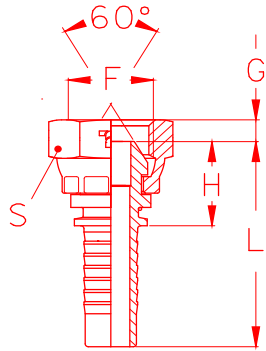

HOSE FITTINGS

DKOS 90°

			Slang / tuyaux		Draad / filet	Afmetingen				
			Inch	mm	F	S	H	L	K	D
			1/4"	6	M14 x 1,5	17	24	52	28	4
			1/4"	6	M16 x 1,5	19	24	53	28	4
			1/4"	6	M18 x 1,5	22	24	53	30	5,5
			1/4"	6	M20 x 1,5	24	24	53	31	7
			5/16"	8	M18 x 1,5	22	30,5	59	33	5,5
			5/16"	8	M20 x 1,5	24	30,5	59	34	7
			3/8"	10	M18 x 1,5	22	30,5	64	35	7
			3/8"	10	M20 x 1,5	24	33	64	35	7
			3/8"	10	M22 x 1,5	27	33	64	37	9
			1/2"	13	M22 x 1,5	27	40	73	43	9,5
			1/2"	13	M24 x 1,5	30	40	73	42	10
			5/8"	16	M30 x 2	36	48,5	85	53	13
			3/4"	20	M30 x 2	36	56,5	98	59	15
			3/4"	20	M36 x 2	46	56,5	98	59	15
			1"	25	M36 x 2	46	73	128	71	20
			1"	25	M42 x 2	50	73	128	71	21
			1 1/4"	32	M42 x 2	50	88	149	86	25
			1 1/4"	32	M52 x 2	60	88	149	86	27
			1 1/2"	40	M52 x 2	60	106	176	96	30

HOSE FITTINGS

DKR

			Slang / tuyaux		Draad / filet	Afmetingen				
			Inch	mm	F	S	H	L	G	D
			1/4"	6	1/8" - 28	15	18	47	3	4
			1/4"	6	1/4" - 19	19	18	47	5	5
			1/4"	6	3/8" - 19	22	20	48	7	7,5
			1/4"	6	1/2" - 14	27	22	50	7	10
			5/16"	8	1/4" - 19	19	18	47	5	5,5
			5/16"	8	3/8" - 19	22	20	48	7	7,5
			5/16"	8	1/2" - 14	27	22	50	7	10
			3/8"	10	1/4" - 19	19	18	48	5	5
			3/8"	10	3/8" - 19	22	20	50	7	7,5
			3/8"	10	1/2" - 14	27	22	52	7	10
			1/2"	13	3/8" - 19	22	21	54	7	7,5
			1/2"	13	1/2" - 14	27	23	56	7	10
			1/2"	13	5/8" - 14	30	23	56	9	13
			1/2"	13	3/4" - 14	32	25	58	9	15
			5/8"	16	1/2" - 14	27	23	59	7	10
			5/8"	16	5/8" - 14	30	23	59	9	13
			5/8"	16	3/4" - 14	32	25	61	9	15
			3/4"	20	1/2" - 14	27	23,7	65	6,5	13
			3/4"	20	5/8" - 14	30	24	65	9	13
			3/4"	20	3/4" - 14	32	26	67	9	15
			3/4"	20	1" - 11	41	26	67	10	21
			1"	25	3/4" - 14	50	33,9	89	10	21
			1"	25	1" - 11	41	27	82	10	21
			1"	25	1 1/4" - 11	50	30	85	11	27
			1 1/4"	32	1 1/4" - 11	50	30	91	11	27
			1 1/4"	32	1 1/2" - 11	55	34	95	11	33
			1 1/2"	40	1 1/2" - 11	55	35	106	11	33