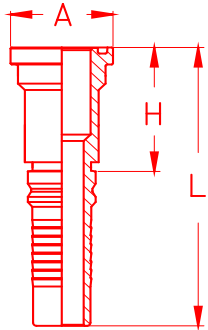

HOSE FITTINGS

DKJ 90°

			Slang / tuyaux		Draad / filet	Afmetingen					
			Inch	mm	F	S	H	L	K	G	D
			1/4"	6	7/16" -20	15	23	52	23	9	4
			1/4"	6	1/2" -20	17	23	52	25	9,5	5,5
			1/4"	6	9/16" - 18	19	23	52	25	10	7
			5/16"	8	1/2" - 20	17	29	58	29	9,5	5,5
			5/16"	8	9/16" - 18	19	29	58	29	10	7
			5/16"	8	5/8" - 18	22	29	58	31	11	7,5
			3/8"	10	9/16" -18	19	29	60	30	10	7
			3/8"	10	3/4" - 16	24	33	64	35	11	10
			3/8"	10	7/8" - 14	27	34	64	39	13	12
			1/2"	13	3/4" - 16	24	40	73	40	11	10
			1/2"	13	7/8" - 14	27	40	73	42	13	12
			1/2"	13	1 1/16" - 12	32	41	74	48	15	15
			5/8"	16	7/8" - 14	27	48	84	48	13	12
			5/8"	16	1 1/16" - 12	32	48	84	49	15	15
			3/4"	20	7/8" - 14	27	58	99	56	13	12
			3/4"	20	1 1/16" - 12	32	56	97	55	15	15
			3/4"	20	1 3/16" -12	36	56	97	58	15	18
			3/4"	20	1 5/16" - 12	40	56	97	59	16	21
			1"	25	1 1/16" - 12	32	74	129	69	15	15
			1"	25	1 5/16" - 12	40	73	128	68	16	21

HOSE FITTINGS

SFL-3

			Slang / tuyaux		Flens/flasque	Afmetingen			
			Inch	mm		H	L	D	A
			1/2"	13	1/2"	48,5	81,5	12	30
			1/2"	13	3/4"	52,5	85,5	14	38
			5/8"	16	1/2"	46,5	82,5		30
			5/8"	16	3/4"	52,5	88,5		38
			3/4"	20	1/2"	36	77		30
			3/4"	20	3/4"	53,5	94,5	19	38
			3/4"	20	1"	59,5	101	25	45
			1"	25	3/4"	61	116		38
			1"	25	1"	60,5	116	25	45
			1"	25	1 1/4"	65	120	32	51
			1 1/4"	32	1"	61	122		45
			1 1/4"	32	1 1/4"	65,5	127	32	51
			1 1/4"	32	1 1/2"	70	130	38	60
			1 1/2"	40	1 1/2"	70,5	141	38	60
			1 1/2"	40	2"	77,5	148	36	71
			2"	50	2"	77	153		71
			2"	50	2 1/2"	77	153	50	71