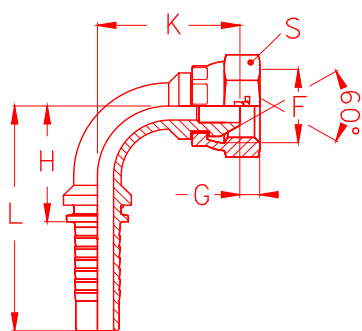

1 1/2"	40	2" - 11	70	122	193	52	15	44
			2"	50	2" - 11	70	148	224	56	15	44

DKR - 90°

			Slang / tuyaux		Draad / filet	Afmetingen					
			Inch	mm	F	S	H	L	K	G	D
			1/4"	6	1/8" - 28	14	24	52	26	4,3	5
			1/4"	6	1/4" - 19	19	23	52	26	5	5
			1/4"	6	3/8" - 19	22	23	52	28	7	7,5
			1/4"	6	1/2" - 14	27	24	52	35	6,5	
			5/16"	8	1/4" - 19	19	31	59	32	4,1	
			5/16"	8	3/8" - 19	22	29	58	33	7	7,5
			5/16"	8	1/2" - 14	27	31	59	38	6,5	
			3/8"	10	1/4" - 19	19	34	64	36	4,1	
			3/8"	10	3/8" - 19	22	33	64	33	7	7,5
			3/8"	10	1/2" - 14	27	33	64	38	7	10
			1/2"	13	3/8" - 19	22	41	74	42	5,8	
			1/2"	13	1/2" - 14	27	39,5	73	43	7	10
			1/2"	13	5/8" - 14	30	39,5	73	43	9	13
			1/2"	13	3/4" - 14	32	41	74	50	8,6	
			5/8"	16	1/2" - 14	27	49	85	51	6,5	
			5/8"	16	5/8" - 14	30	47,5	84	49	9	13
			5/8"	16	3/4" - 14	32	47,5	83	51	9	15
			3/4"	20	1/2" - 14	27	58	99	58	6,5	
			3/4"	20	5/8" - 14	30	58	99	58	9,3	
			3/4"	20	3/4" - 14	32	55,5	97	57	9	15
			3/4"	20	1" - 11	41	55,5	97	62	10	21
			1"	25	3/4" - 14	32	74	129	71	8,6	
			1"	25	1" - 11	41	72,5	128	69	10	21
			1"	25	1 1/4" - 11	50	72,5	128	75	11	27
			1 1/4"	32	1 1/4" - 11	50	89,5	151	85	11	27
			1 1/4"	32	1 1/2" - 11	55	89,5	151	93	10	33
			1 1/2"	40	1 1/2" - 11	55	105	176	100	10	33