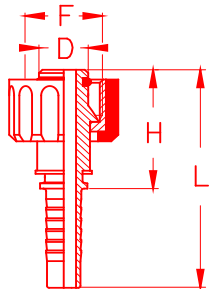

PF 4

		Slang / tuyaux		Dimens. / Afm.	
		Inch	mm	D	L
		1/4"	6	22	30
		3/8"	10	25,5	33,5
		1/2"	13	30	37
		5/8"	16	34	40
		3/4"	20	38	43
		1"	25	46	60
		1 1/4"	32	56	66
		1 1/2"	40	65	76,5

HOSE FITTINGS

CP - CP

		Slang / tuyaux		Afmetingen		
		Inch	mm	H	L	D
		1/4"	6	28,5	85	4
		5/16"	8	28,5	85,5	5,5
		3/8"	10	30,5	91	7
		1/2"	13	33	99,5	9,5
		5/8"	16	36	106,5	12
		3/4"	20	41	120	14,5
		1"	25	55	152,5	20

KARCHER