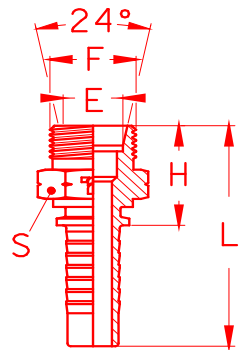

HOSE FITTINGS

BEF

			Slang / tuyaux		Buis / Tube	Afmetingen			
			Inch	mm	E	H	L	M	D
			1/4"	6	13,25	29,5	58	22	8
			5/16"	8	13,25	29,5	58	22	8
			3/8"	10	13,25	29,5	60	22	8
			3/8"	10	16,75	31,5	62	24	11
			1/2"	13	16,75	32,5	65,5	24	11
			1/2"	13	21,25	34,5	67,5	26	15
			5/8"	16	21,25	34,5	70,5	26	15
			3/4"	20	21,25	35,3	76,3	26	15
			3/4"	20	26,75	34,3	75,3	25	20
			1"	25	33,5	37,3	92,3	27	26
			1 1/4"	32	33,5	38	99	27	26

HOSE FITTINGS

CEF

		Slang / tuyaux		Draad / filet	Afmetingen						
		Inch	mm	F	S	H	L	M	D	E	
		1/4"	6	M20 x 1,5	22	26,7	55	12	10	13	
		5/16"	8	M20 x 1,5	22	26,7	55	12	10	13	
		3/8"	10	M20 x 1,5	22	26,7	57	12	10	13	
		3/8"	10	M24 x 1,5	27	30,2	61	14	12	17	
		1/2"	13	M24 x 1,5	27	30,7	64	14	16	21	
		1/2"	13	M30 x 1,5	32	31,2	67	14	16	21	
		5/8"	16	M30 x 1,5	32	31,2	67	14	16	21	
		3/4"	20	M30 x 1,5	32	31,7	73	14	16	21	
		3/4"	20	M36 x 1,5	36	31,7	73	14	20	27	
		1"	25	M45 x 1,5	46	37,2	92	16	26	34	
		1 1/4"	32	M45 x 1,5	46	38,2	99	16	26	34	