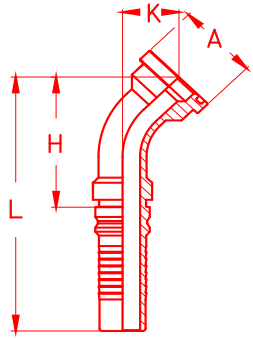

HOSE FITTINGS

SFL-3 - 90°

			Slang / tuyaux		Flens/flasque	Afmetingen				
			Inch	mm		H	L	K	D	A
			1/2"	13	1/2"	39,5	72,5	41	12	30
			1/2"	13	3/4"	39,5	72,5	46	19	38
			5/8"	16	1/2"	49	85	46		30
			5/8"	16	3/4"	49	85	52		38
			3/4"	20	1/2"	58	99	51		30
			3/4"	20	3/4"	55,5	96,5	54	19	38
			3/4"	20	1"	55,5	96,5	57	25	45
			1"	25	3/4"	74	129	69		38
			1"	25	1"	72,5	128	68	25	45
			1"	25	1 1/4"	72,5	128	70	32	51
			1 1/4"	32	1"	92	153	78		45
			1 1/4"	32	1 1/4"	89,5	151	84	32	51
			1 1/4"	32	1 1/2"	89,5	151	84	38	60
			1 1/2"	40	1 1/2"	105	175	98	38	60
			1 1/2"	40	2"	105	175	101	50	71
			2"	50	2"	137	213	130	50	71

HOSE FITTINGS

SFL-6

			Slang / tuyaux		Flens/flasque	Afmetingen			
			Inch	mm		H	L	D	A
			1/2"	13	1/2"	49,5	82,5	13	32
			1/2"	13	3/4"	56	89	19	41
			5/8"	16	1/2"	53	89		32
			5/8"	16	3/4"	59,5	95,5		41
			3/4"	20	1/2"	45,5	86,5		32
			3/4"	20	3/4"	60	101	19	41
			3/4"	20	1"	62,5	104	25	48
			1"	25	3/4"	61	116		41
			1"	25	1"	66,5	122	25	48
			1"	25	1 1/4"	70,5	126	32	54
			1 1/4"	32	1"	66	127		48
			1 1/4"	32	1 1/4"	71	132	32	54
			1 1/4"	32	1 1/2"	80,5	141	38	64
			1 1/2"	40	1 1/2"	81	152	38	64
			1 1/2"	40	2"	100	171	50	79
			2"	50	2"	100	176	50	79

HOSE FITTINGS

SFL-6 - 45°

			Slang / tuyaux		Flens/flasque	Afmetingen				
			Inch	mm		H	L	K	D	A
			1/2"	13	1/2"	57	90	21	13	32
			1/2"	13	3/4"	63	96	27	19	41
			5/8"	16	1/2"	49	85	47		32
			5/8"	16	3/4"	49	85	55		41
			3/4"	20	1/2"	58	99	52		32
			3/4"	20	3/4"	66,5	108	27	19	41
			3/4"	20	1"	71	112	33	25	48
			1"	25	3/4"	74	129	70		41
			1"	25	1"	85	140	36	25	48
			1"	25	1 1/4"	90	145	41	32	54
			1 1/4"	32	1"	92	153	84		48
			1 1/4"	32	1 1/4"	101	162	41	32	54
			1 1/4"	32	1 1/2"	105	166	45	38	64
			1 1/2"	40	1 1/2"	116	187	46	38	64
			1 1/2"	40	2"	127	198	57	50	79
			2"	50	2"	153	229	62	50	79