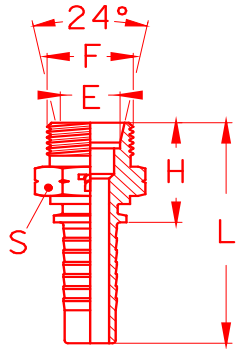

HOSE FITTINGS

BEF

			Slang / tuyaux		Buis / Tube	Afmetingen			
			Inch	mm	E	H	L	M	D
			1/4"	6	13,25	29,5	58	22	8
			5/16"	8	13,25	29,5	58	22	8
			3/8"	10	13,25	29,5	60	22	8
			3/8"	10	16,75	31,5	62	24	11
			1/2"	13	16,75	32,5	65,5	24	11
			1/2"	13	21,25	34,5	67,5	26	15
			5/8"	16	21,25	34,5	70,5	26	15
			3/4"	20	21,25	35,3	76,3	26	15
			3/4"	20	26,75	34,3	75,3	25	20
			1"	25	33,5	37,3	92,3	27	26
			1 1/4"	32	33,5	38	99	27	26

HOSE FITTINGS

CEF

		Slang / tuyaux		Draad / filet	Afmetingen						
		Inch	mm	F	S	H	L	M	D	E	
		1/4"	6	M20 x 1,5	22	26,7	55	12	10	13	
		5/16"	8	M20 x 1,5	22	26,7	55	12	10	13	
		3/8"	10	M20 x 1,5	22	26,7	57	12	10	13	
		3/8"	10	M24 x 1,5	27	30,2	61	14	12	17	
		1/2"	13	M24 x 1,5	27	30,7	64	14	16	21	
		1/2"	13	M30 x 1,5	32	31,2	67	14	16	21	
		5/8"	16	M30 x 1,5	32	31,2	67	14	16	21	
		3/4"	20	M30 x 1,5	32	31,7	73	14	16	21	
		3/4"	20	M36 x 1,5	36	31,7	73	14	20	27	
		1"	25	M45 x 1,5	46	37,2	92	16	26	34	
		1 1/4"	32	M45 x 1,5	46	38,2	99	16	26	34	

HOSE FITTINGS

CEL

		Slang / tuyaux		Draad / filet	Afmetingen					
		Inch	mm	F	S	H	L	M	D	E
		1/4"	6	M12 x 1,5	14	23	51	10	4	6
		1/4"	6	M14 x 1,5	14	23	51	10	6	8
		1/4"	6	M16 x 1,5	17	24	53	11	8	10
		1/4"	6	M18 x 1,5	19	25	53	11	10	12
		5/16"	8	M16 x 1,5	17	24	53	11	8	10
		5/16"	8	M18 x 1,5	19	25	53	11	10	12
		3/8"	10	M16 x 1,5	17	24	55	11	8	10
		3/8"	10	M18 x 1,5	19	25	55	11	10	12
		3/8"	10	M22 x 1,5	24	27	57	12	12	15
		1/2"	13	M22 x 1,5	24	29	60	12	12	15
		1/2"	13	M26 x 1,5	27	29	62	12	15	18
		5/8"	16	M26 x 1,5	27	29	65	12	15	18
		5/8"	16	M30 x 2	32	31	67	14	19	22
		3/4"	20	M26 x 1,5	27	30	71	12	15	18
		3/4"	20	M30 x 2	32	32	73	14	19	22
		1"	25	M36 x 2	36	33	88	14	24	28
		1 1/4"	32	M45 x 2	46	38	99	16	30	35
		1 1/2"	40	M52 x 2	55	41	111	16	36	42