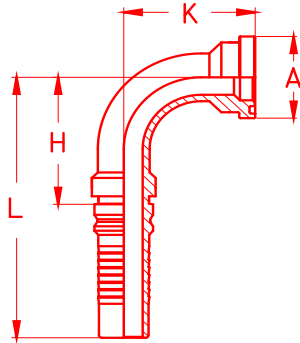

HOSE FITTINGS

SFL-3

			Slang / tuyaux		Flens/flasque	Afmetingen			
			Inch	mm		H	L	D	A
			1/2"	13	1/2"	48,5	81,5	12	30
			1/2"	13	3/4"	52,5	85,5	14	38
			5/8"	16	1/2"	46,5	82,5		30
			5/8"	16	3/4"	52,5	88,5		38
			3/4"	20	1/2"	36	77		30
			3/4"	20	3/4"	53,5	94,5	19	38
			3/4"	20	1"	59,5	101	25	45
			1"	25	3/4"	61	116		38
			1"	25	1"	60,5	116	25	45
			1"	25	1 1/4"	65	120	32	51
			1 1/4"	32	1"	61	122		45
			1 1/4"	32	1 1/4"	65,5	127	32	51
			1 1/4"	32	1 1/2"	70	130	38	60
			1 1/2"	40	1 1/2"	70,5	141	38	60
			1 1/2"	40	2"	77,5	148	36	71
			2"	50	2"	77	153		71
			2"	50	2 1/2"	77	153	50	71

HOSE FITTINGS

SFL-3 - 45°

			Slang / tuyaux		Flens/flasque	Afmetingen				
			Inch	mm		H	L	K	D	A
			1/2"	13	1/2"	56,5	89,5	20	12	30
			1/2"	13	3/4"	60	93	24	19	38
			5/8"	16	1/2"	70	103	23		30
			5/8"	16	3/4"	77	116	27		38
			3/4"	20	1/2"	84	125	31		30
			3/4"	20	3/4"	63	104	26	19	38
			3/4"	20	1"	65	106	28	25	45
			1"	25	3/4"	103	158	35		38
			1"	25	1"	80,5	136	32	25	45
			1"	25	1 1/4"	81,5	137	33	32	51
			1 1/4"	32	1"	130	191	47		45
			1 1/4"	32	1 1/4"	98,5	160	39	32	51
			1 1/4"	32	1 1/2"	99	160	39	38	60
			1 1/2"	40	1 1/2"	116	186	45	38	60
			1 1/2"	40	2"	118	188	47	50	71
			2"	50	2"	152	228	60	50	71

HOSE FITTINGS

SFL-3 - 90°

			Slang / tuyaux		Flens/flasque	Afmetingen				
			Inch	mm		H	L	K	D	A
			1/2"	13	1/2"	39,5	72,5	41	12	30
			1/2"	13	3/4"	39,5	72,5	46	19	38
			5/8"	16	1/2"	49	85	46		30
			5/8"	16	3/4"	49	85	52		38
			3/4"	20	1/2"	58	99	51		30
			3/4"	20	3/4"	55,5	96,5	54	19	38
			3/4"	20	1"	55,5	96,5	57	25	45
			1"	25	3/4"	74	129	69		38
			1"	25	1"	72,5	128	68	25	45
			1"	25	1 1/4"	72,5	128	70	32	51
			1 1/4"	32	1"	92	153	78		45
			1 1/4"	32	1 1/4"	89,5	151	84	32	51
			1 1/4"	32	1 1/2"	89,5	151	84	38	60
			1 1/2"	40	1 1/2"	105	175	98	38	60
			1 1/2"	40	2"	105	175	101	50	71
			2"	50	2"	137	213	130	50	71