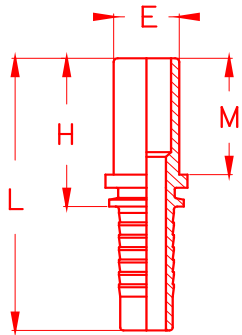

HOSE FITTINGS

BES 45°

			Slang / tuyaux		Buis /Tube	Afmetingen			
			Inch	mm	E	H	L	K	M
			1/4"	6	10	46	75	24	25
			1/4"	6	12	47	76	25	25
			5/16"	8	12	53	81	26	25
			3/8"	10	14	59	90	29	28
			1/2"	13	14	68	101	31	28
			1/2"	13	16	70	103	34	31
			5/8"	16	20	81	117	39	35
			3/4"	20	20	79	120	41	35
			3/4"	20	25	82	123	44	39
			1"	25	25	123	178	56	39
			1"	25	30	82	123	44	39

HOSE FITTINGS

BES 90°

			Slang / tuyaux		Buis /Tube	Afmetingen				
			Inch	mm	E	H	L	K	M	D
			1/4"	6	10	23	52	41	25	7
			1/4"	6	12	23	52	41	25	8
			5/16"	8	12	29	57,5	45	25	8
			3/8"	10	14	33	63,5	51	28	10
			1/2"	13	14	39,5	72,5	57	28	10
			1/2"	13	16	39,5	72,5	60	31	12
			5/8"	16	20	47,5	83,5	70	35	15
			3/4"	20	20	55,5	96,5	76	35	15
			3/4"	20	25	55,5	96,5	80	39	18

HOSE FITTINGS

BEF

			Slang / tuyaux		Buis / Tube	Afmetingen			
			Inch	mm	E	H	L	M	D
			1/4"	6	13,25	29,5	58	22	8
			5/16"	8	13,25	29,5	58	22	8
			3/8"	10	13,25	29,5	60	22	8
			3/8"	10	16,75	31,5	62	24	11
			1/2"	13	16,75	32,5	65,5	24	11
			1/2"	13	21,25	34,5	67,5	26	15
			5/8"	16	21,25	34,5	70,5	26	15
			3/4"	20	21,25	35,3	76,3	26	15
			3/4"	20	26,75	34,3	75,3	25	20
			1"	25	33,5	37,3	92,3	27	26
			1 1/4"	32	33,5	38	99	27	26