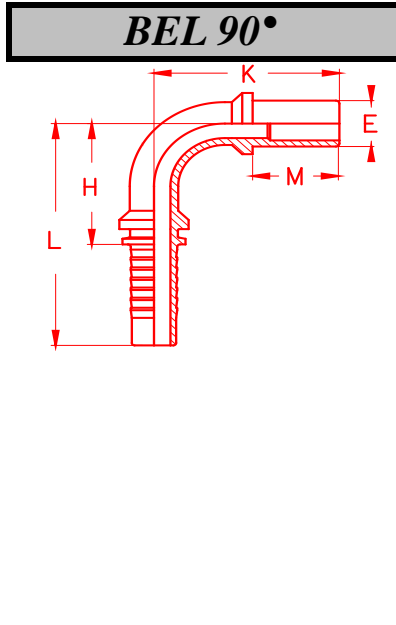

HOSE FITTINGS

		Slang / tuyaux		Buis / Tube	Afmetingen				
		Inch	mm	E	H	L	K	M	D
		1/4"	6	6	23	52	39	23	4
		1/4"	6	8	23	52	39	23	5
		5/16"	8	10	29	57,5	45	25	7
		3/8"	10	10	29	59,5	46	25	7
		3/8"	10	12	33	63,5	48	25	8
		3/8"	10	15	33	63,5	48	25	11
		1/2"	13	15	39,5	72,5	54	25	11
		1/2"	13	18	39,5	72,5	56	27	14
		5/8"	16	18	47,5	83,5	62	27	14
		5/8"	16	22	47,5	83,5	64	29	18
		3/4"	20	18	46	87	58		14
		3/4"	20	22	55,5	96,5	70	29	18
		1"	25	28	62	117	77		24
		1 1/4"	32	35	74	135	95		29
		1 1/2"	40	42	93	163	118		36